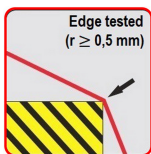

EDGE GEKKO VARIO: Y-VEILIGHEIDSLIJN

Omschrijving

De Edge Gekko Vario is een dubbele (Y) veiligheidsslijn voorzien van een valdemper. De valdemper absorbeert de kracht die vrijkomt door de val en daardoor een letsel beperkend effect heeft. Optioneel kan de Edge Gekko Vario uitgevoerd worden met een “Magnum” valdemper die het maximale gewicht verhoogt tot 150 kg.

De Edge Gekko Vario is getest op randen!

PRODUCT DATASHEET

Normering

EN354:2010

EN355:2002

GALLERY IMAGES

DOWNLOADS

- Product Data Sheet: [Nederlands](#) / [English](#)
- Handleiding/manual (Volgt)
- Declaration of Conformity: English (Volgt)