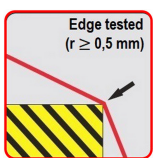

Omschrijving

De Edge Gekko is een dubbele (Y) veiligheidslijn voorzien van een valdemper. De valdemper absorbeert de kracht die vrijkomt door de val en daardoor een letsel beperkend effect heeft. Optioneel kan de Edge Gekko uitgevoerd worden met een "Magnum" valdemper die het maximale gewicht verhoogt tot 150 kg.

Aan één zijde heeft de Gekko een veiligheidshaak (022 Kangri) en aan de andere zijde aluminium steigerhaken (426 Fuji San). Andere haken zijn op aanvraag mogelijk.

De Edge Gekko is getest op randen!